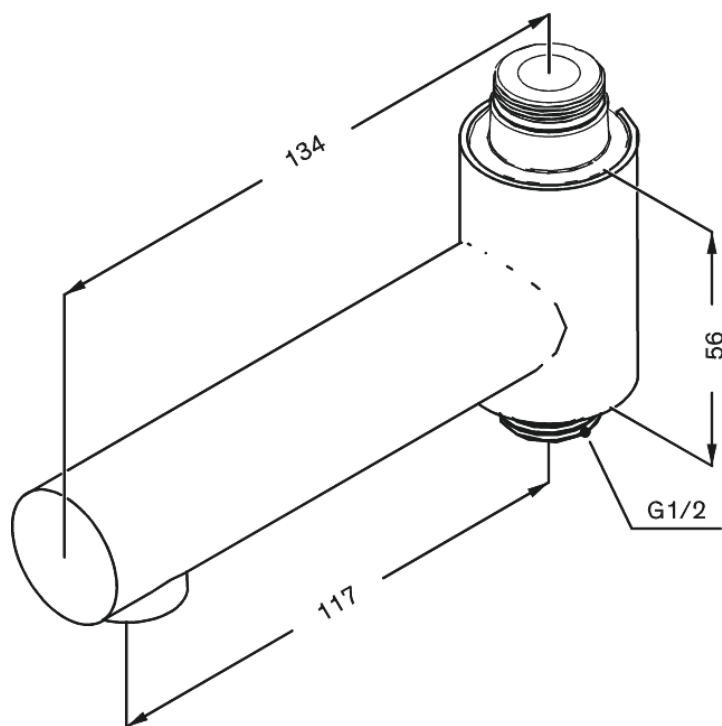

# Pööratav jookstoru vannile

**Tootekood** 484845500  
**Viimistlus** Harjatud grafiithall PVD  
**Seeria** Toode Tarvikud

**EAN Nr.:** 5708516837695

Hals Interiors  
Kivikülv 8, EE-12919 Tallinn

Tel.: 71 51 400 hals@hals.ee