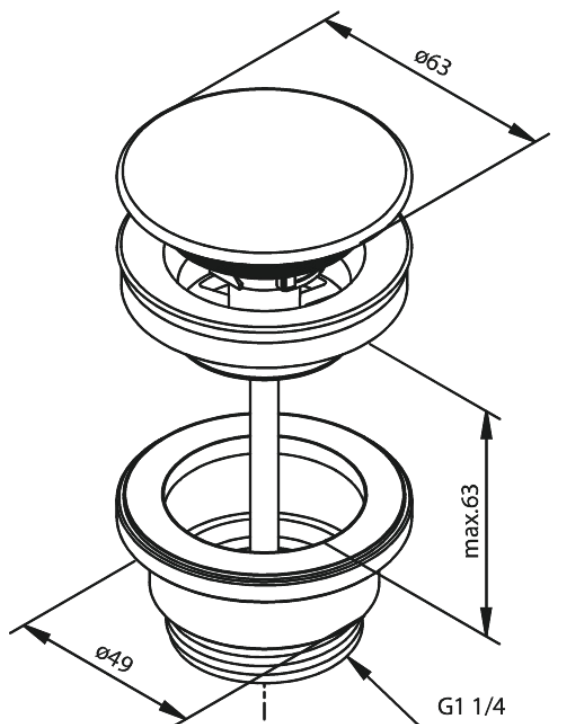

Tarvikud

Suletav Äravool

Tootekood 238705500
Viimistlus Harjatud grafiithall PVD
Seeria Tarvikud

EAN Nr.: 5708516838975

Standardomadused:

Ø63
Max. 63mm

Hals Interiors
Kivikülv 8, EE-12919 Tallinn

Tel.: 71 51 400 hals@hals.ee