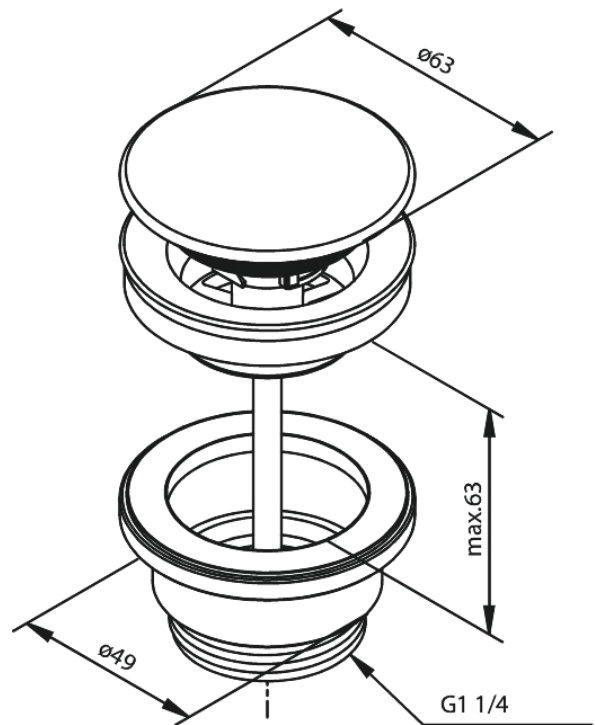

Tarvikud

Suletav Äravool, Alati avatud äravool

Tootekood 238605500
Viimistlus Harjatud grafiithall PVD
Seeria Tarvikud

EAN Nr.: 5708516838890

Standardomadused:

Ø63
Max. 63mm

Hals Interiors
Kivikülv 8, EE-12919 Tallinn