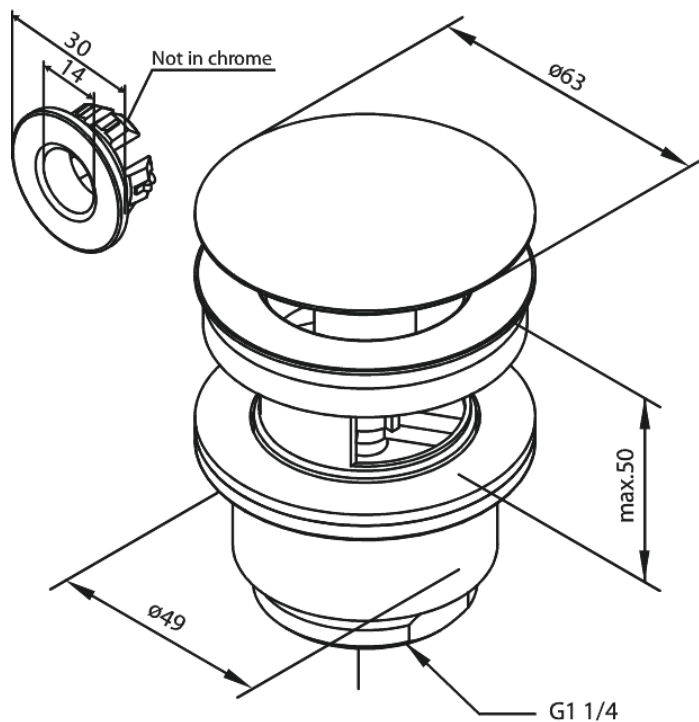

# Suletav Äravool

**Tootekood** 238505500  
**Viimistlus** Harjatud grafiithall PVD  
**Seeria** Tarvikud

**EAN Nr.:** 5708516837657

## Standardomadused:

Ø63  
Max. 50mm

Hals Interiors  
Kivikülv 8, EE-12919 Tallinn

Tel.: 71 51 400 hals@hals.ee

Rohkem informatsiooni <https://damixa.ee>

**damixa**