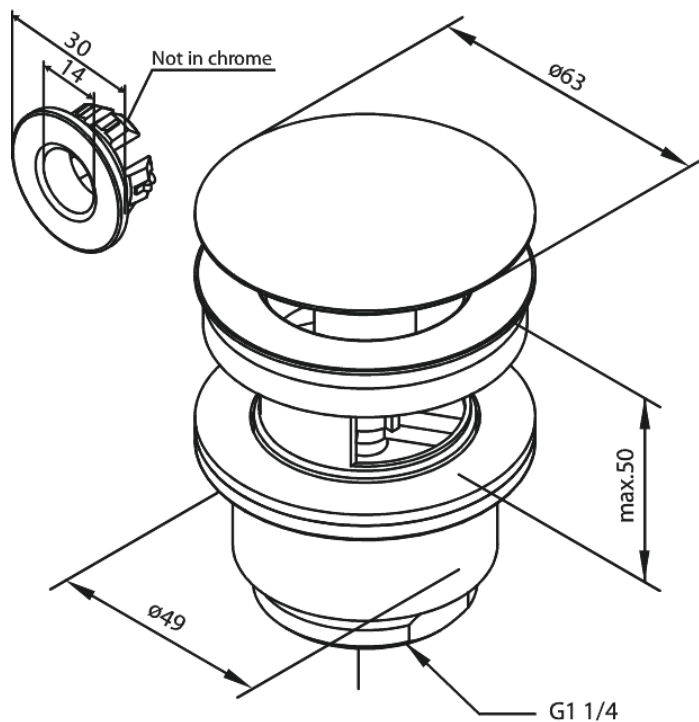

# Suletav Äravool

Tootekood 238505500  
Viimistlus Harjatud grafiithall PVD  
Seeria Tarvikud

EAN Nr.: 5708516837657

## Standardomadused:

Ø63  
Max. 50mm

Hals Interiors  
Kivikülv 8, EE-12919 Tallinn

Tel.: 71 51 400 hals@hals.ee

Rohkem informatsiooni <https://damixa.ee>

**damixa**