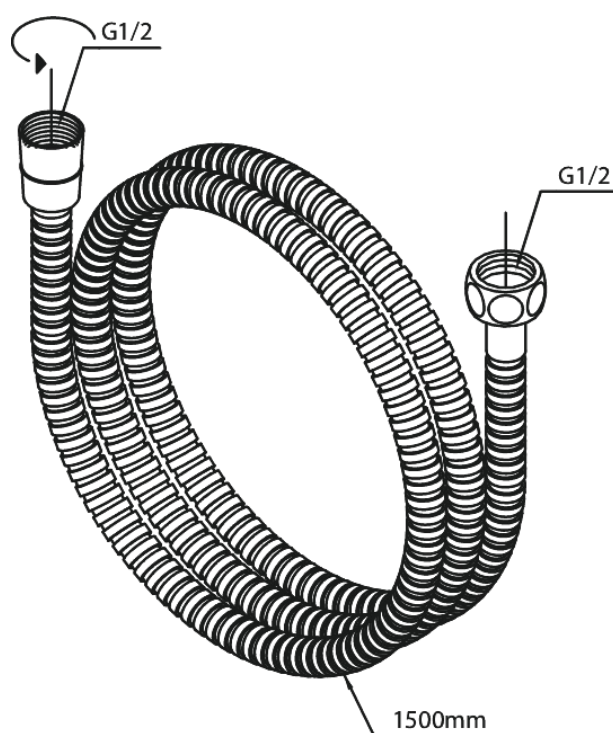

# 1500 mm metall

**Tootekood** 766525500  
**Viimistlus** Harjatud grafiithall PVD  
**Seeria** Dušikomplekti tarvikud

**EAN Nr.:** 5708516837596

Hals Interiors  
Kivikülv 8, EE-12919 Tallinn

Tel.: 71 51 400 hals@hals.ee