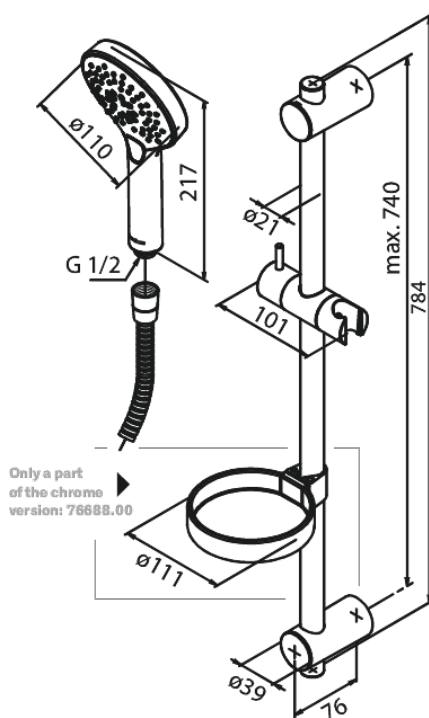

Omadused

Hals Interiors
Kivikülv 8, EE-12919 Tallinn

Tel.: 71 51 400 hals@hals.ee

Rohkem informatsiooni <https://damixa.ee>

damixa