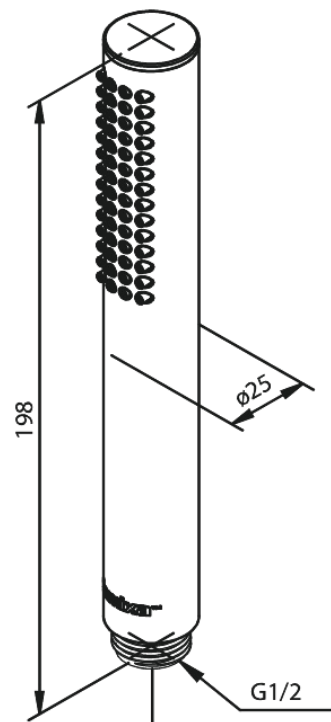

Silhouet Tube

Tootekood 766645500
Viimistlus Harjatud grafiithall PVD
Seeria Silhouet

EAN Nr.: 5708516837565

Standardomadused:

Kummiaeraator - lihtne puhastada

Omadused

Hals Interiors
Kivikülv 8, EE-12919 Tallinn