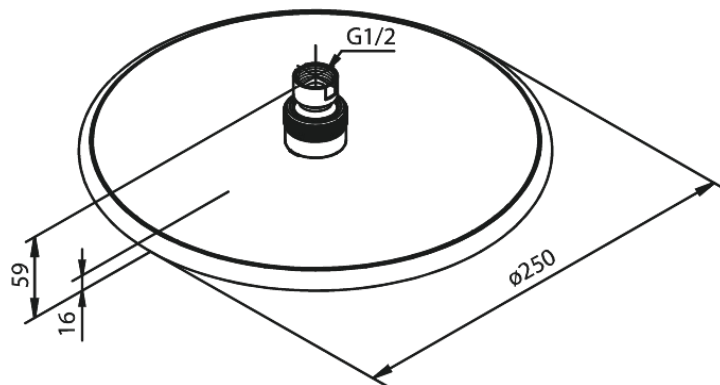

Silhouet

Bell

Tootekood 766635500
Viimistlus Harjatud grafiithall PVD
Seeria Silhouet

EAN Nr.: 5708516837558

Standardomadused:

Veekulu max.9 l/min
Ø250mm

Omadused

Hals Interiors
Kivikülv 8, EE-12919 Tallinn