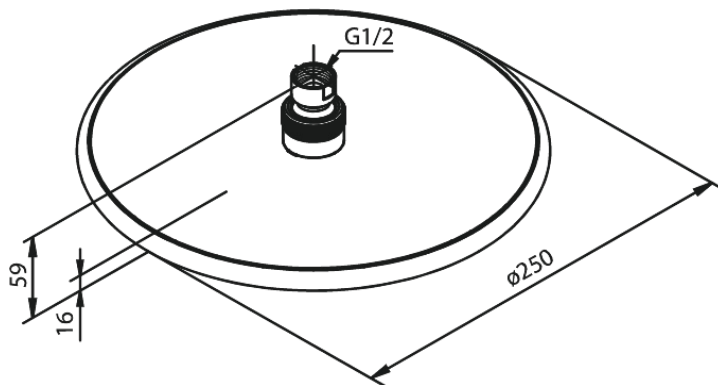

Hals Interiors
Kivikülv 8, EE-12919 Tallinn

Tel.: 71 51 400 hals@hals.ee

Rohkem informatsiooni <https://damixa.ee>

damixa