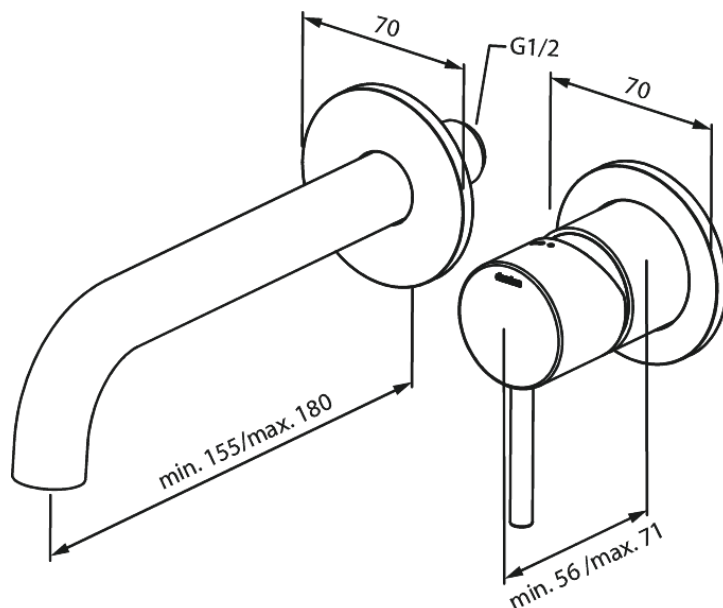

Omadused

Hals Interiors
Kivikülv 8, EE-12919 Tallinn

Tel.: 71 51 400 hals@hals.ee

Rohkem informatsiooni <https://damixa.ee>

damixa