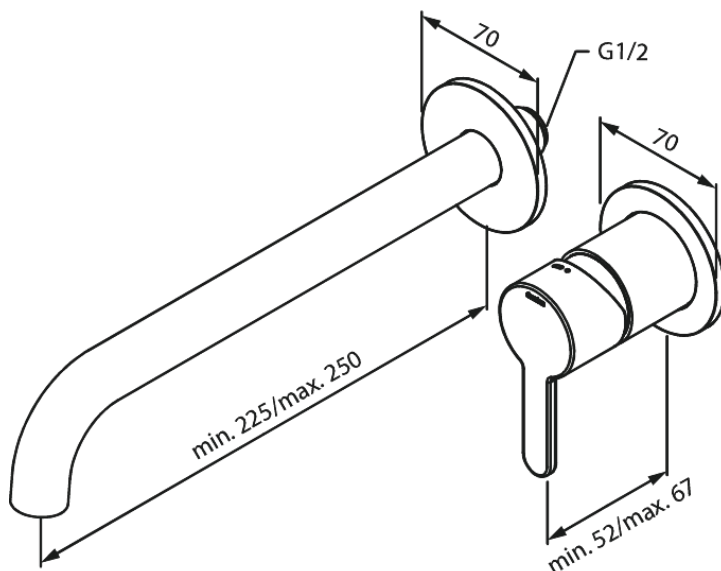

Hals Interiors
Kivikülv 8, EE-12919 Tallinn

Tel.: 71 51 400 hals@hals.ee

Rohkem informatsiooni <https://damixa.ee>

damixa