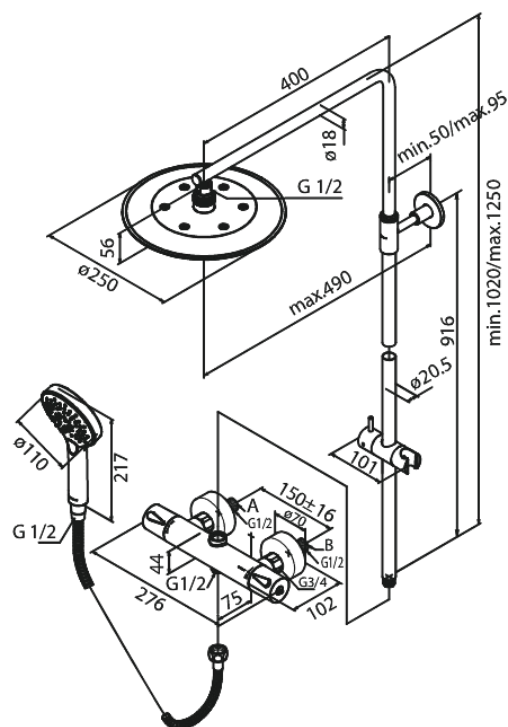

EAN Nr.:

5708516837374

Standardomadused:

Reguleeritav kõrgus

1750 mm dušivoolik metallkattega

Ümberlüüti

Standardne tsentrite vahe 150 mm

Varustatud 3/4" ilukatete ja ekstsentrikutega.

Sisaldab 250 mm peaduši, käsiduši ja voolikut

Vihmadušš max. 9 l/m / Käsidušš max. 9 l/m

Omadused

Hals Interiors

Kivikülv 8, EE-12919 Tallinn

Tel.: 71 51 400 hals@hals.ee

Rohkem informatsiooni <https://damixa.ee>