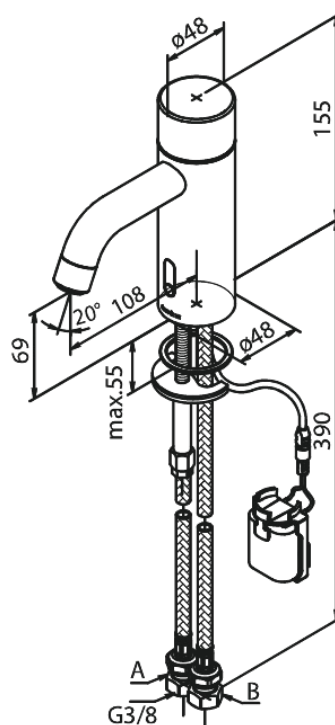

# Touchless Valamusegisti

**Tootekood** 740225500  
**Viimistlus** Harjatud grafiithall PVD  
**Seeria** Silhouet

**EAN Nr.:** 5708516837336