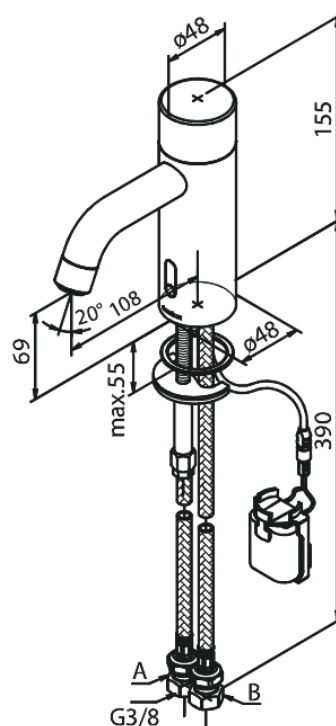

Omadused

Hals Interiors
Kivikülv 8, EE-12919 Tallinn

Tel.: 71 51 400 hals@hals.ee

Rohkem informatsiooni <https://damixa.ee>

damixa