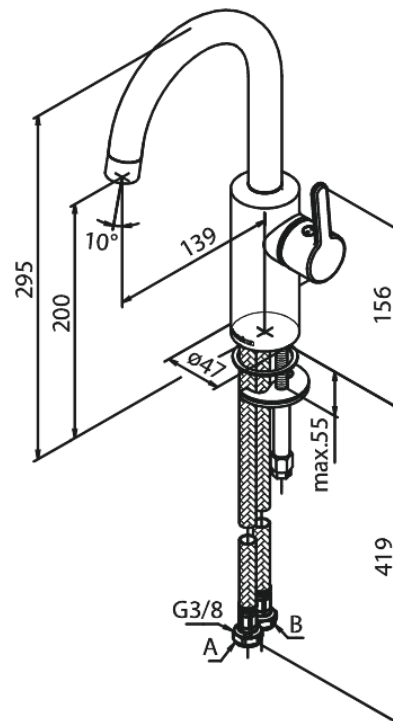

Omadused

Hals Interiors
Kivikülv 8, EE-12919 Tallinn

Tel.: 71 51 400 hals@hals.ee

Rohkem informatsiooni <https://damixa.ee>

damixa