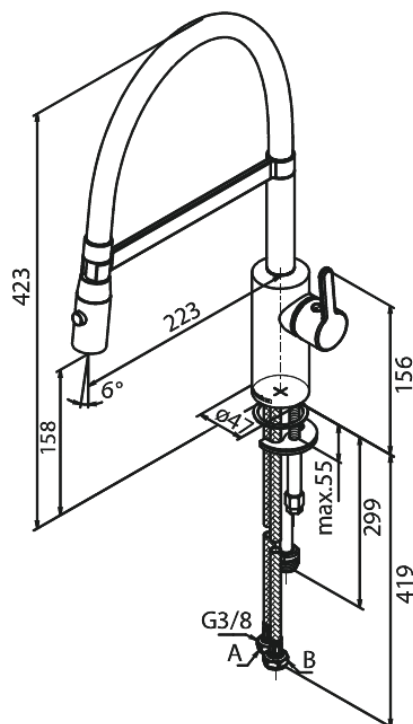

Omadused

Hals Interiors
Kivikülv 8, EE-12919 Tallinn

Tel.: 71 51 400 hals@hals.ee

Rohkem informatsiooni <https://damixa.ee>

damixa