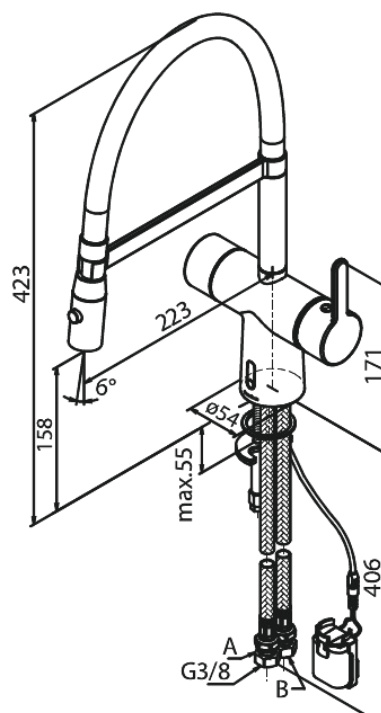

Omadused

Hals Interiors
Kivikülv 8, EE-12919 Tallinn

Tel.: 71 51 400 hals@hals.ee

Rohkem informatsiooni <https://damixa.ee>

damixa