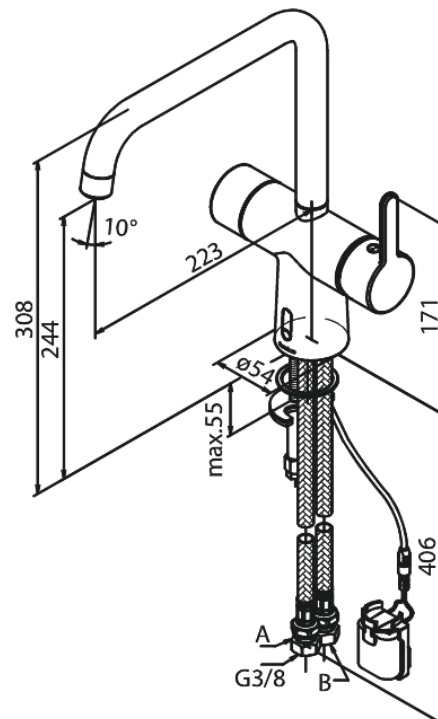

Omadused

Hals Interiors
Kivikülv 8, EE-12919 Tallinn

Tel.: 71 51 400 hals@hals.ee

Rohkem informatsiooni <https://damixa.ee>

damixa