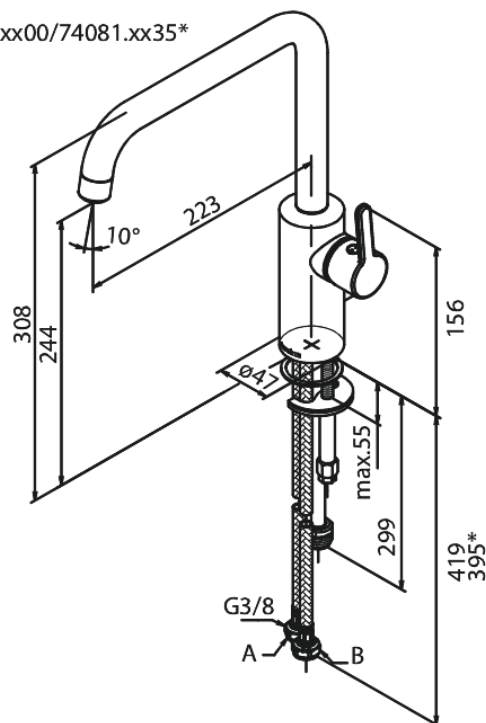

Omadused

74081.xx00/74081.xx35*