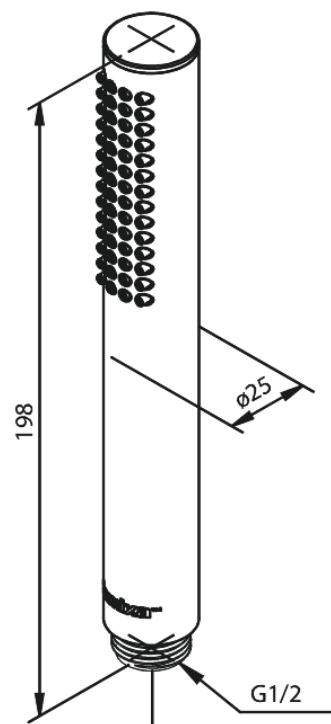

Silhouet Tube

Tootekood 766647700
Viimistlus Poleeritud messing PVD
Seeria Silhouet

EAN Nr.: 5708516834816

Standardomadused:

Kummiaeraator - lihtne puhastada

Omadused

Hals Interiors
Kivikülv 8, EE-12919 Tallinn