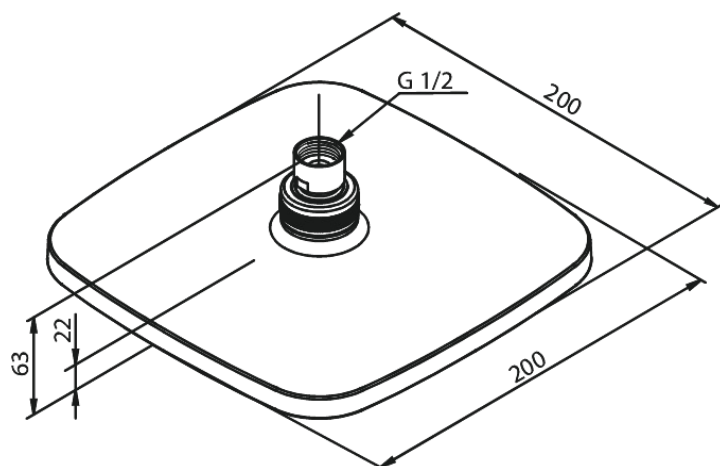

Pine

Vihmadušš

Tootekood 766626100
Viimistlus Matt must
Seeria Pine

EAN Nr.: 5708516833178

Standardomadused:

Veekulu max.9 l/min
200x200mm

Omadused

Hals Interiors
Kivikülv 8, EE-12919 Tallinn