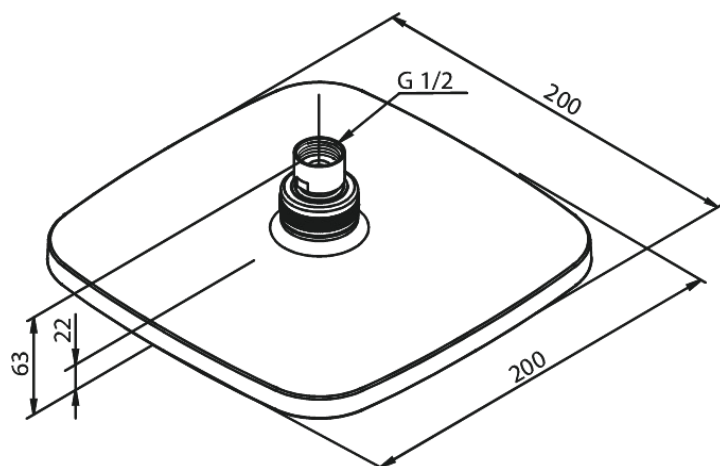

Pine

Vihmadušš

Tootekood 766624600
Viimistlus Harjatud teras PVD
Seeria Pine

EAN Nr.: 5708516833161

Standardomadused:

Veekulu max.9 l/min
200x200mm

Omadused

Hals Interiors
Kivikülv 8, EE-12919 Tallinn