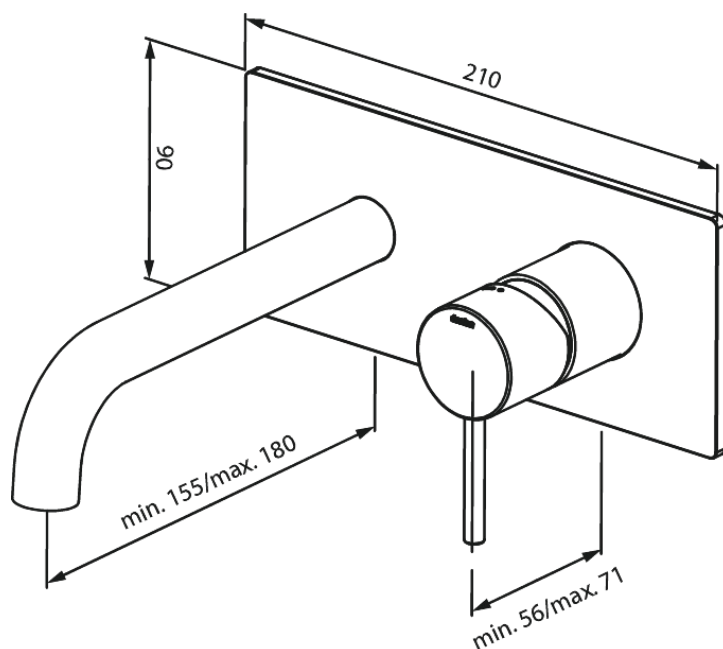

Hals Interiors
Kivikülv 8, EE-12919 Tallinn

Tel.: 71 51 400 hals@hals.ee

Rohkem informatsiooni <https://damixa.ee>

damixa