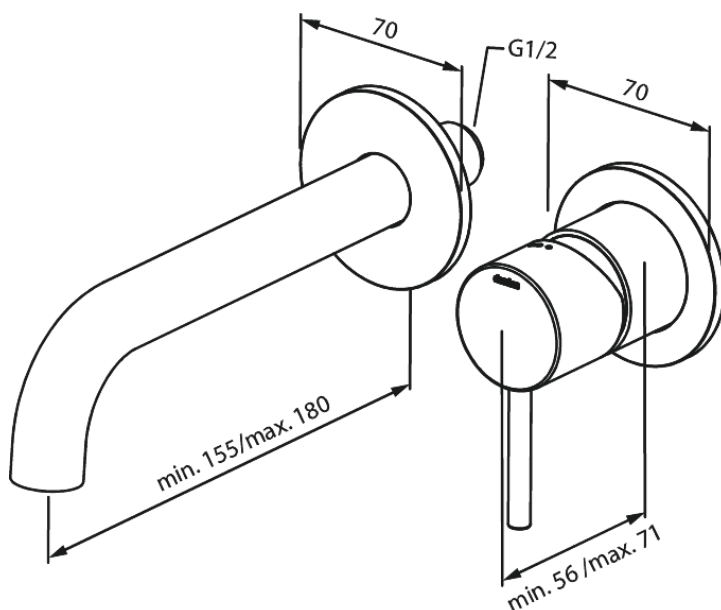

Omadused

Hals Interiors
Kivikülv 8, EE-12919 Tallinn

Tel.: 71 51 400 hals@hals.ee

Rohkem informatsiooni <https://damixa.ee>

damixa