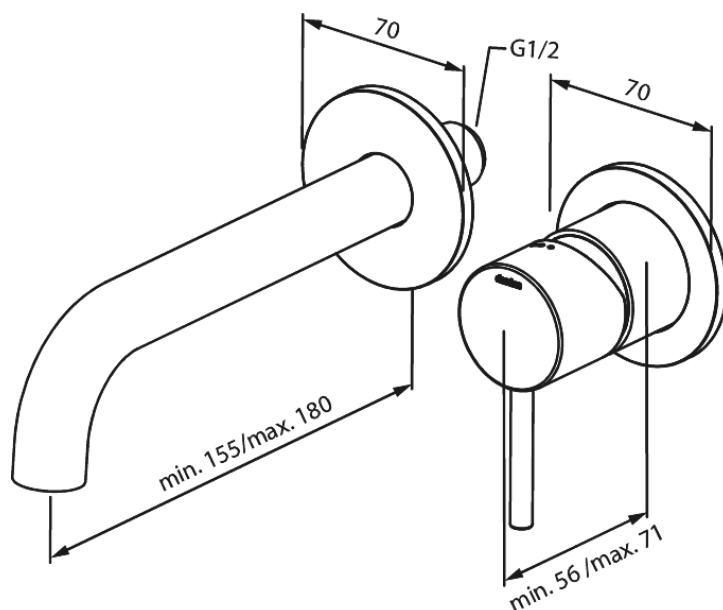

Omadused

Hals Interiors
Kivikülv 8, EE-12919 Tallinn

Tel.: 71 51 400 hals@hals.ee

Rohkem informatsiooni <https://damixa.ee>

damixa