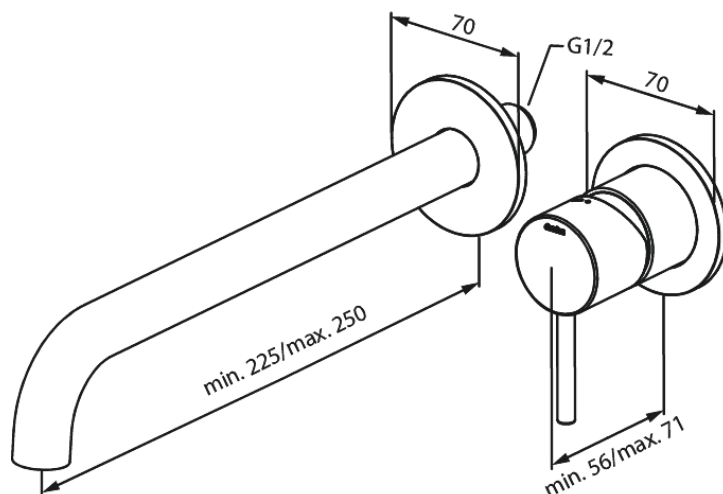

Hals Interiors
Kivikülv 8, EE-12919 Tallinn

Tel.: 71 51 400 hals@hals.ee

Rohkem informatsiooni <https://damixa.ee>

damixa