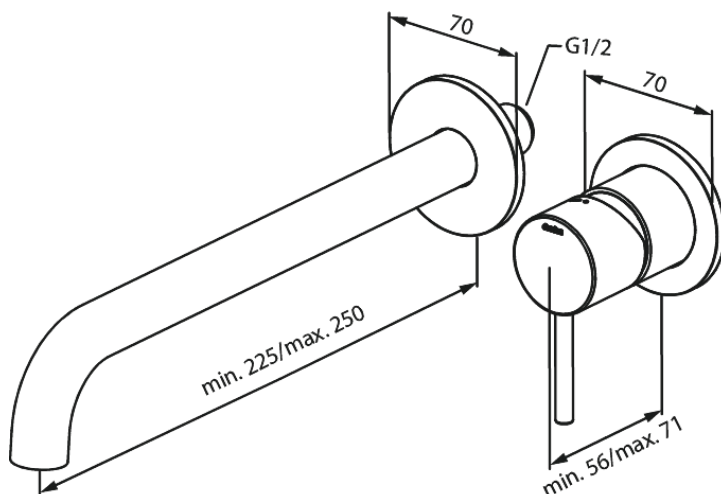

Hals Interiors
Kivikülv 8, EE-12919 Tallinn

Tel.: 71 51 400 hals@hals.ee

Rohkem informatsiooni <https://damixa.ee>

damixa