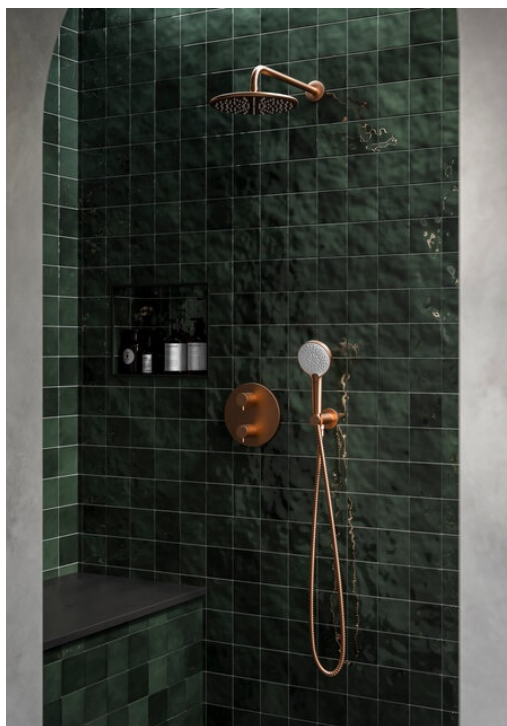

Omadused

Hals Interiors

Kivikülv 8, EE-12919 Tallinn

Tel.: 71 51 400 hals@hals.ee

Rohkem informatsiooni <https://damixa.ee>

damixa