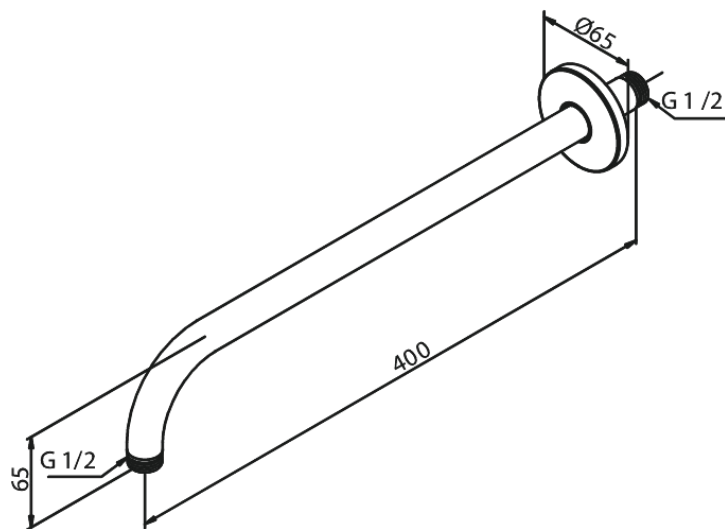

# Pikk dušikonsool - paigaldus seinast

**Tootekood** 766077900  
**Viimistlus** Harjatud messing PVD  
**Seeria** Süvistatud

**EAN Nr.:** 5708516834540

Hals Interiors  
Kivikülv 8, EE-12919 Tallinn

Tel.: 71 51 400 hals@hals.ee