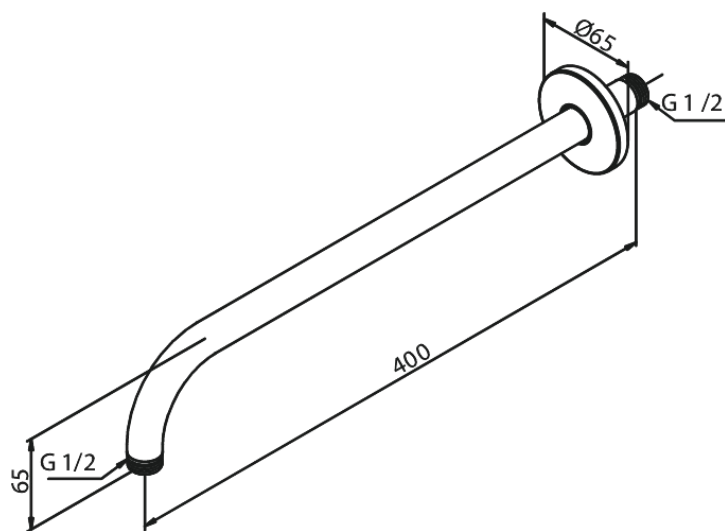

# Pikk dušikonsool - paigaldus seinast

**Tootekood** 766077700  
**Viimistlus** Poleeritud messing PVD  
**Seeria** Süvistatud

**EAN Nr.:** 5708516834533

Hals Interiors  
Kivikülv 8, EE-12919 Tallinn

Tel.: 71 51 400 hals@hals.ee