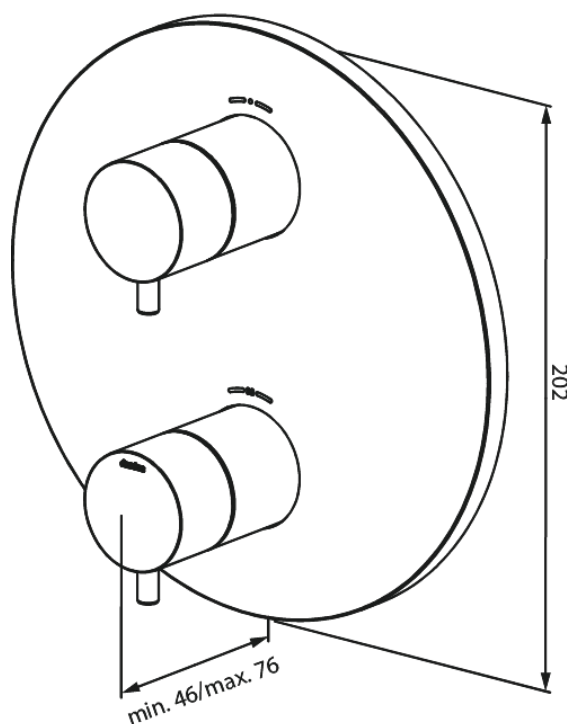

Hals Interiors
Kivikülv 8, EE-12919 Tallinn

Tel.: 71 51 400 hals@hals.ee

Rohkem informatsiooni <https://damixa.ee>

damixa