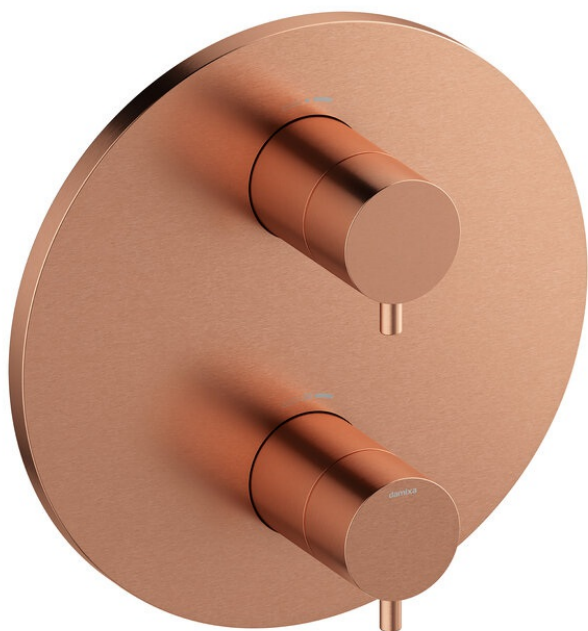

# SÜVISTATUD KATTEPLAAT 2 VÄLJUNDIT

**Tootekood** 767068700  
**Viimistlus** Harjatud vask PVD  
**Seeria** Süvistatud

**EAN Nr.:** 5708516835639

## Standardomadused:

Cover plate and handle in metal