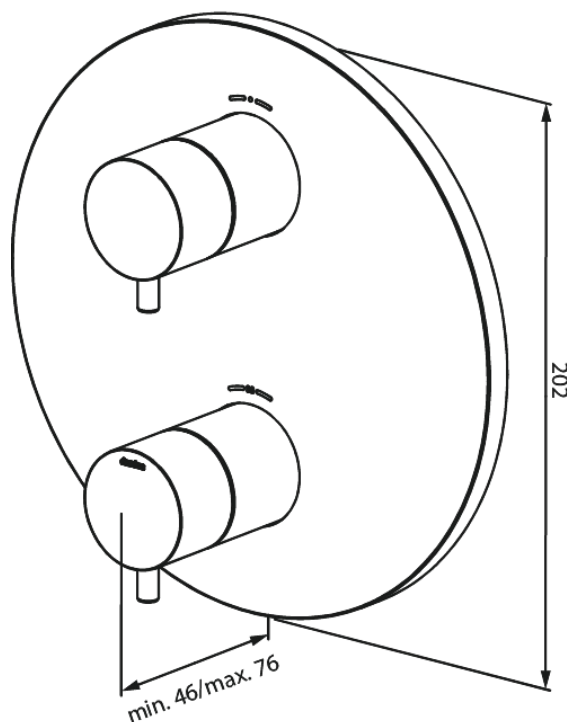

Süvistatud

SÜVISTATUD KATTEPLAAT 2 VÄLJUNDIT

Tootekood 767067900
Viimistlus Harjatud messing PVD
Seeria Süvistatud

EAN Nr.: 5708516835622

Standardomadused:

Cover plate and handle in metal

Omadused

Hals Interiors
Kivikülv 8, EE-12919 Tallinn