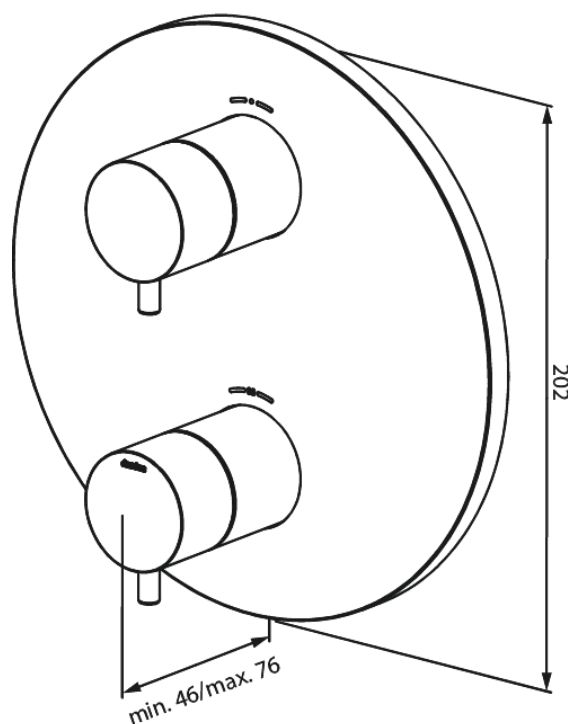

Süvistatud

SÜVISTATUD KATTEPLAAT 2 VÄLJUNDIT

Tootekood 767067700
Viimistlus Poleeritud messing PVD
Seeria Süvistatud

EAN Nr.: 5708516835615

Standardomadused:

Cover plate and handle in metal

Omadused

Hals Interiors
Kivikülv 8, EE-12919 Tallinn