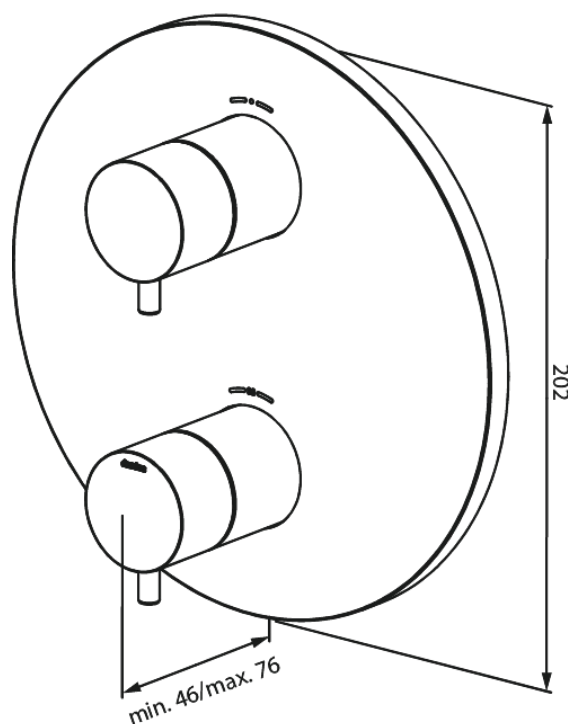

Omadused

Hals Interiors
Kivikülv 8, EE-12919 Tallinn

Tel.: 71 51 400 hals@hals.ee

Rohkem informatsiooni <https://damixa.ee>

damixa