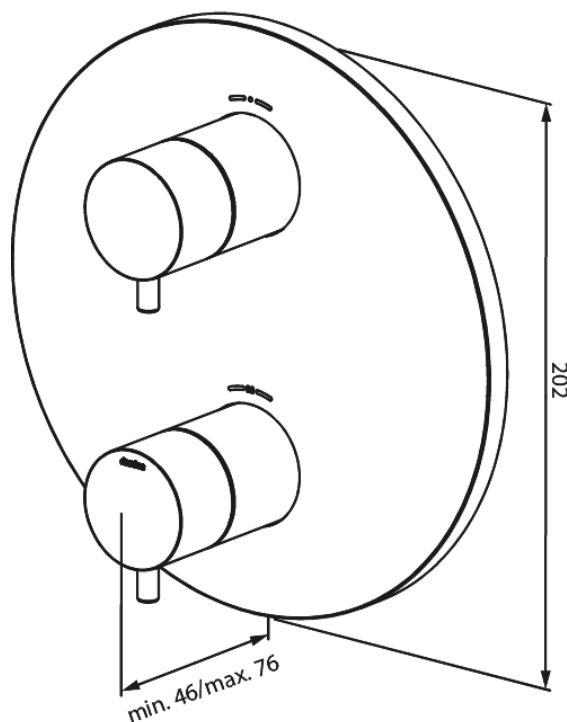

Süvistatud

SÜVISTATUD KATTEPLAAT 2 VÄLJUNDIT

Tootekood 767064600
Viimistlus Harjatud teras PVD
Seeria Süvistatud

EAN Nr.: 5708516835592

Standardomadused:

Cover plate and handle in metal

Omadused

Hals Interiors
Kivikülv 8, EE-12919 Tallinn