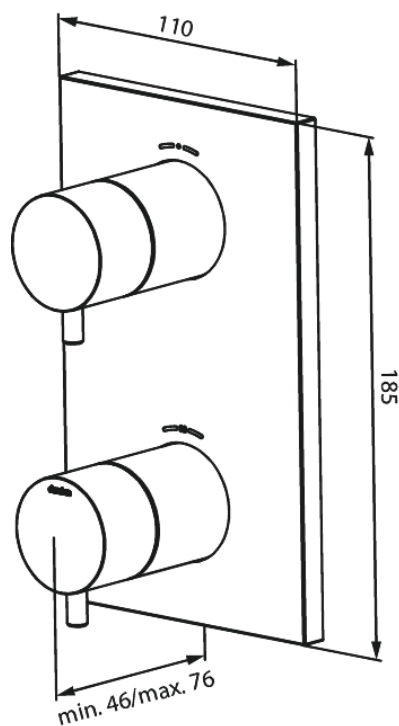

Süvistatud

SÜVISTATUD KATTEPLAAT 2 VÄLJUNDIT

Tootekood 767076100
Viimistlus Matt must
Seeria Süvistatud

EAN Nr.: 5708516835585

Standardomadused:

Cover plate and handle in metal

Omadused

Hals Interiors
Kivikülv 8, EE-12919 Tallinn