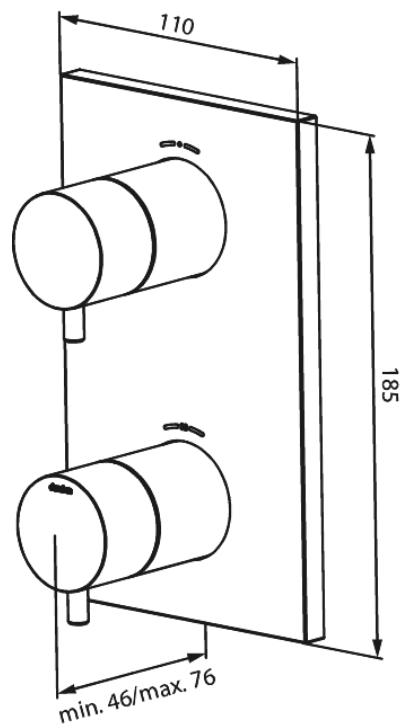

Süvistatud

SÜVISTATUD KATTEPLAAT 2 VÄLJUNDIT

Tootekood 767074600
Viimistlus Harjatud teras PVD
Seeria Süvistatud

EAN Nr.: 5708516835578

Standardomadused:

Cover plate and handle in metal

Omadused

Hals Interiors
Kivikülv 8, EE-12919 Tallinn