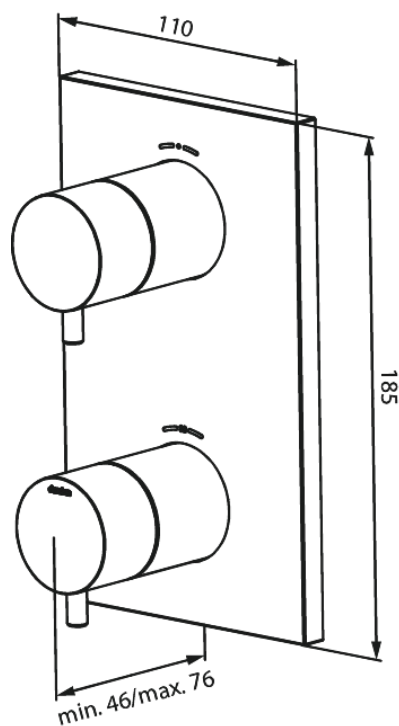

Süvistatud

SÜVISTATUD KATTEPLAAT 2 VÄLJUNDIT

Tootekood 767070000
Viimistlus Kroom
Seeria Süvistatud

EAN Nr.: 5708516835134

Standardomadused:

Cover plate and handle in metal

Omadused

Hals Interiors
Kivikülv 8, EE-12919 Tallinn