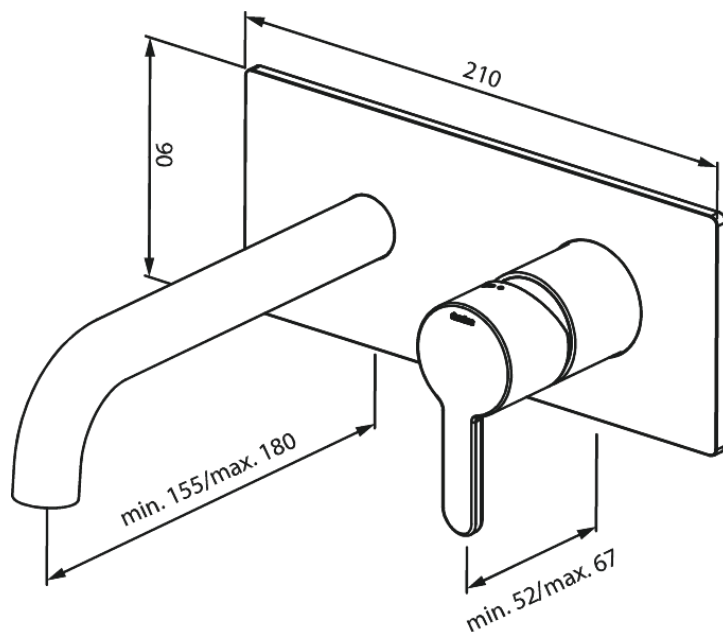

Hals Interiors
Kivikülv 8, EE-12919 Tallinn

Tel.: 71 51 400 hals@hals.ee

Rohkem informatsiooni <https://damixa.ee>

damixa