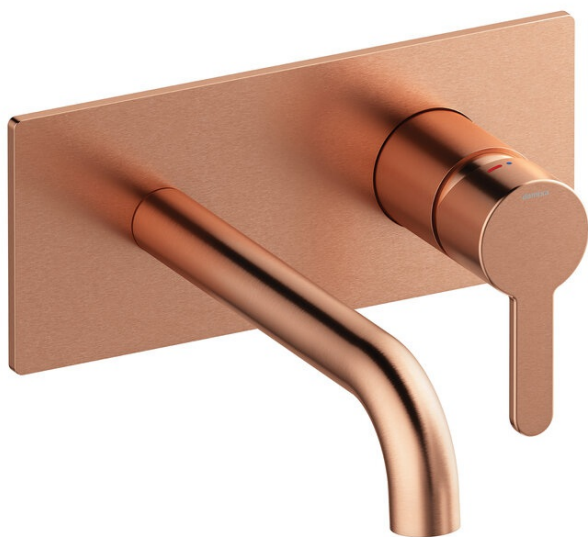

Süvistatud

SILHOUET NÄHTAVAD OSAD SÜVISTATAVALE VALAMUSEGISTILE (180mm)

Tootekood 746258700
Viimistlus Harjatud vask PVD
Seeria Süvistatud

EAN Nr.: 5708516835523

Standardomadused:

Build-in depth (min. 63mm - max. 78mm)
Rosset, spout and handle in metal
Veekulu max.5 l/min