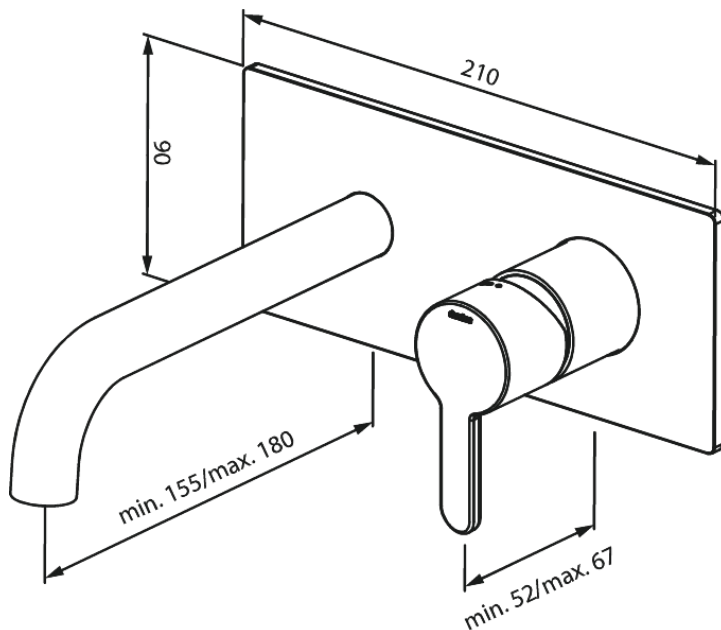

Hals Interiors
Kivikülv 8, EE-12919 Tallinn

Tel.: 71 51 400 hals@hals.ee

Rohkem informatsiooni <https://damixa.ee>

damixa