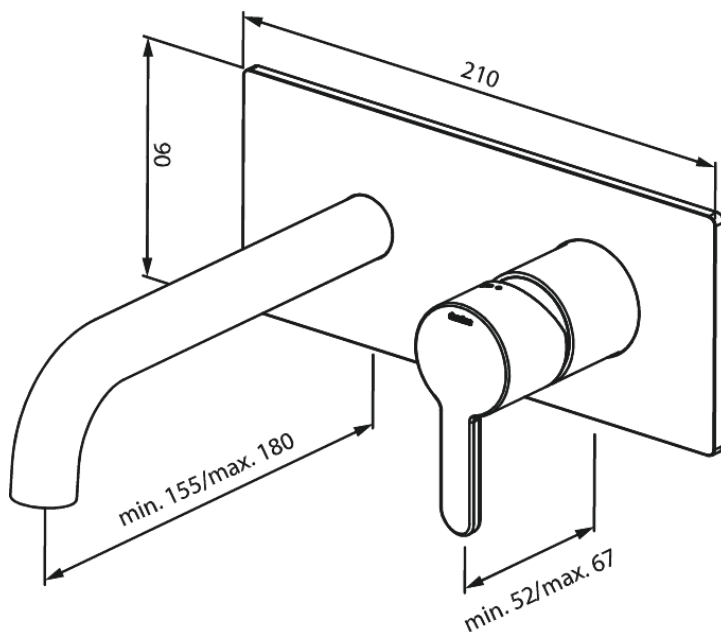

Hals Interiors
Kivikülvi 8, EE-12919 Tallinn

Tel.: 71 51 400 hals@hals.ee

Rohkem informatsiooni <https://damixa.ee>

damixa