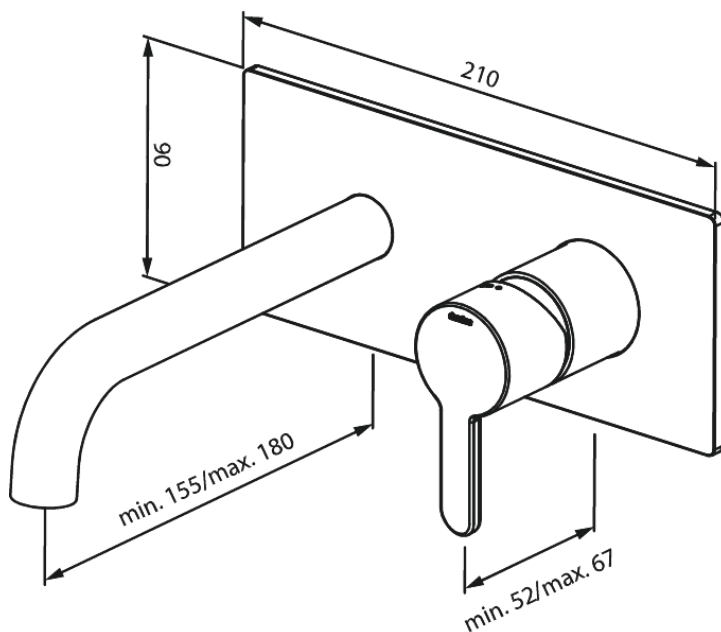

Hals Interiors
Kivikülv 8, EE-12919 Tallinn

Tel.: 71 51 400 hals@hals.ee

Rohkem informatsiooni <https://damixa.ee>

damixa