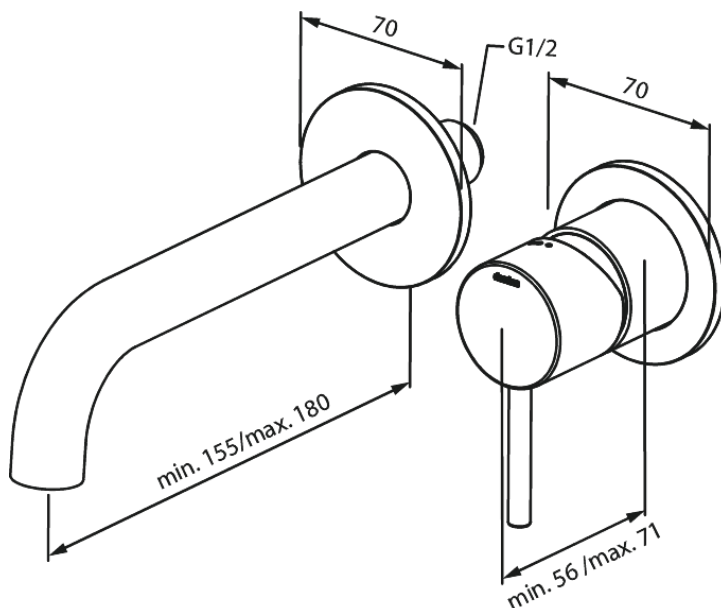

Omadused

Hals Interiors
Kivikülv 8, EE-12919 Tallinn

Tel.: 71 51 400 hals@hals.ee

Rohkem informatsiooni <https://damixa.ee>

damixa