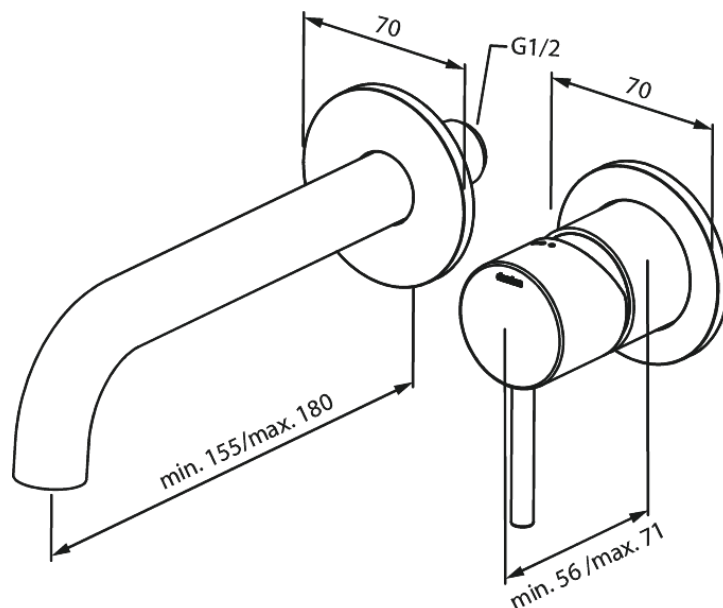

Hals Interiors
Kivikülv 8, EE-12919 Tallinn

Tel.: 71 51 400 hals@hals.ee

Rohkem informatsiooni <https://damixa.ee>

damixa