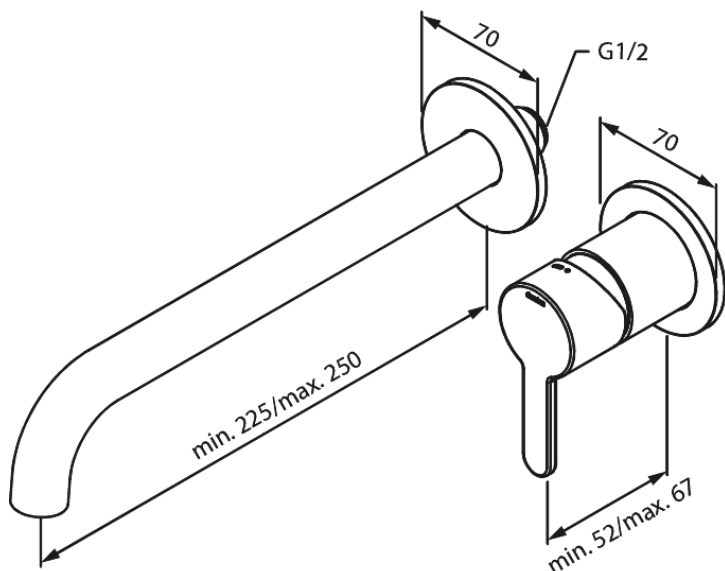

Hals Interiors
Kivikülv 8, EE-12919 Tallinn

Tel.: 71 51 400 hals@hals.ee

Rohkem informatsiooni <https://damixa.ee>

damixa