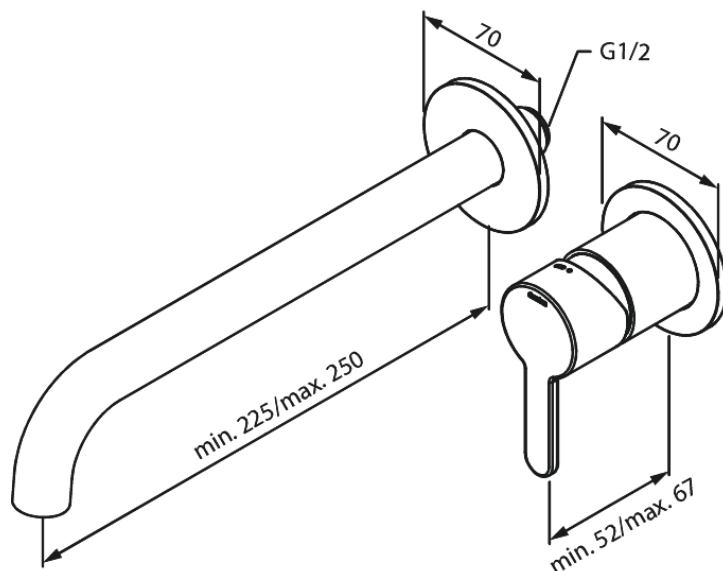

Hals Interiors
Kivikülv 8, EE-12919 Tallinn

Tel.: 71 51 400 hals@hals.ee

Rohkem informatsiooni <https://damixa.ee>

damixa