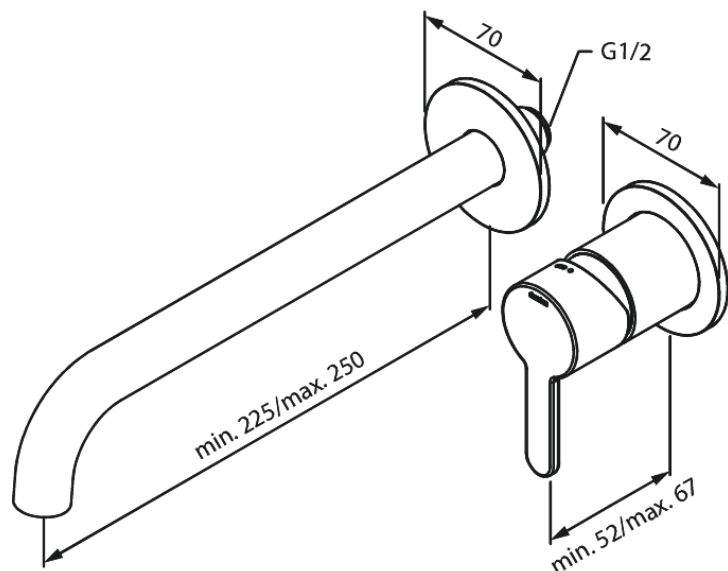

Hals Interiors
Kivikülv 8, EE-12919 Tallinn

Tel.: 71 51 400 hals@hals.ee

Rohkem informatsiooni <https://damixa.ee>

damixa