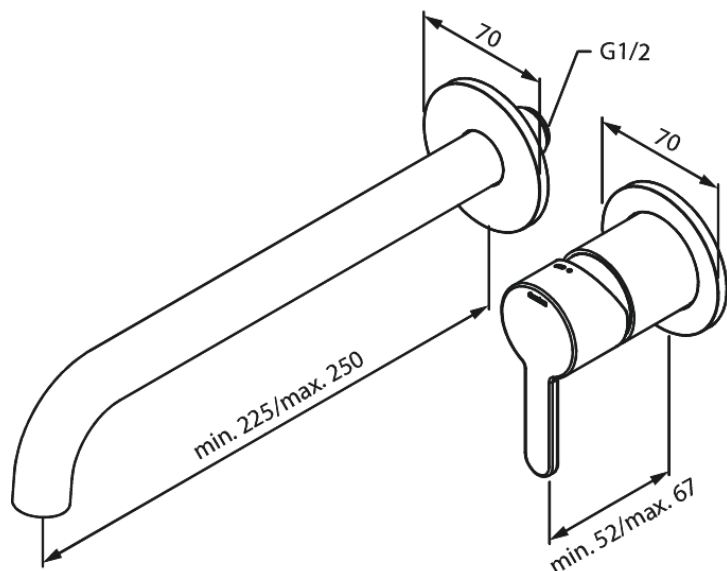

Hals Interiors
Kivikülv 8, EE-12919 Tallinn

Tel.: 71 51 400 hals@hals.ee

Rohkem informatsiooni <https://damixa.ee>

damixa