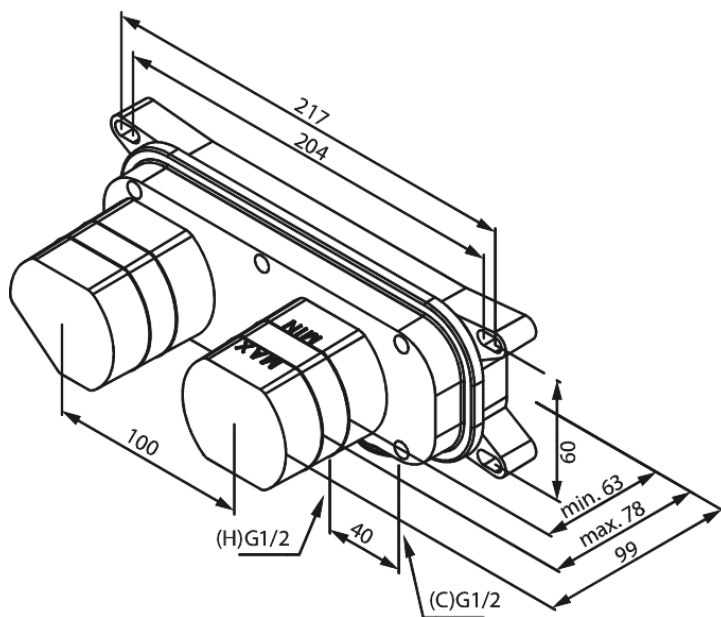

# Süvistatud valamusegisti/ Bidee segisti baas

Tootekood 470470000  
Viimistlus .  
Seeria Süvistatud

EAN Nr.: 5708516834632

## Standardomadused:

Build-in depth (min. 63mm - max. 78mm)

Hals Interiors  
Kivikülv 8, EE-12919 Tallinn

Tel.: 71 51 400 hals@hals.ee

Rohkem informatsiooni <https://damixa.ee>

**damixa**