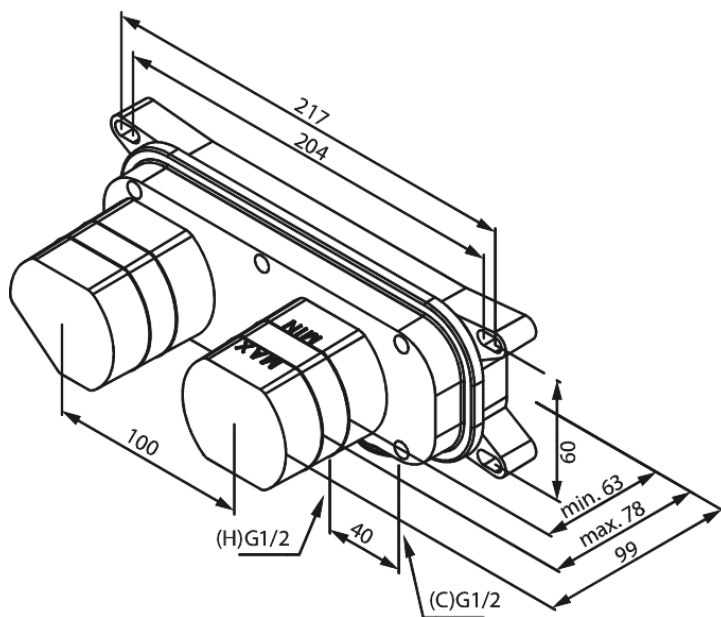

# valamusegisti / Bidee segisti baas

Tootekood 470470000  
Viimistlus .  
Seeria Süvistatud

EAN Nr.: 5708516834632

## Standardomadused:

Build-in depth (min. 63mm - max. 78mm)

Hals Interiors  
Kivikülv 8, EE-12919 Tallinn

Tel.: 71 51 400 hals@hals.ee

Rohkem informatsiooni <https://damixa.ee>

**damixa**