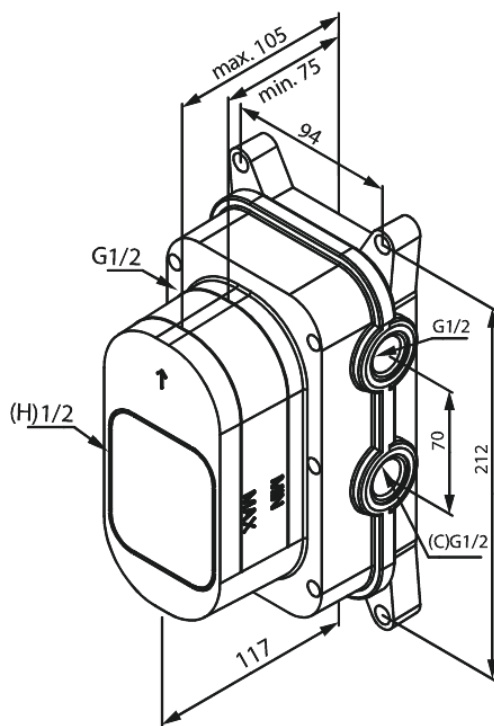

Süvistatud

termostaatsegisti bass 2 väljundit

Tootekood 570340000
Viimistlus .
Seeria Süvistatud

EAN Nr.: 5708516834601

Standardomadused:

Check valves
Build-in depth (min. 73mm - max. 104mm)
Ceramic Parts

Hals Interiors
Kivikülv 8, EE-12919 Tallinn