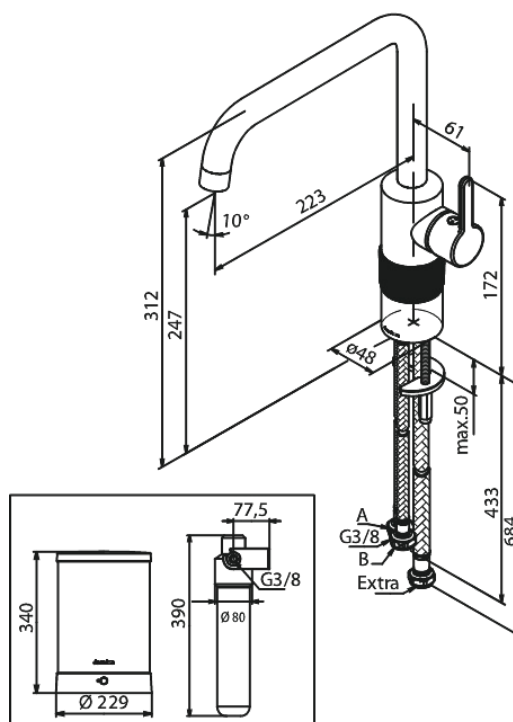

Hals Interiors
Kivikülv 8, EE-12919 Tallinn

Tel.: 71 51 400 hals@hals.ee

Rohkem informatsiooni <https://damixa.ee>

damixa